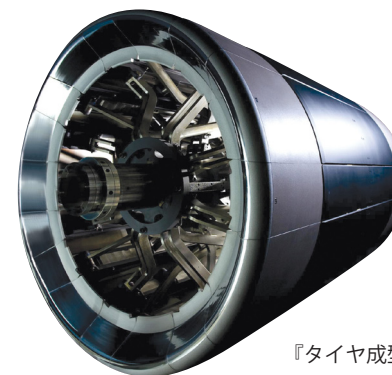

『タイヤ成型ドラム』

■事業内容など

明治38(1905)年に創業。国内唯一の『タイヤ成型ドラム』設計・製造の専門メーカー。高品質・高精度・高耐久性の高付加価値の製品を、国内の全タイヤメーカーだけでなく、世界主要タイヤメーカー(40か国以上)へ輸出している。

2008年 経済産業省「元気なモノ作り中小企業300社」選定、2012年 日刊工業新聞社「優秀経営者顕彰」研究開発者賞を受賞、2013年 経済産業省「中小企業IT経営力大賞」経済産業大臣賞を受賞。